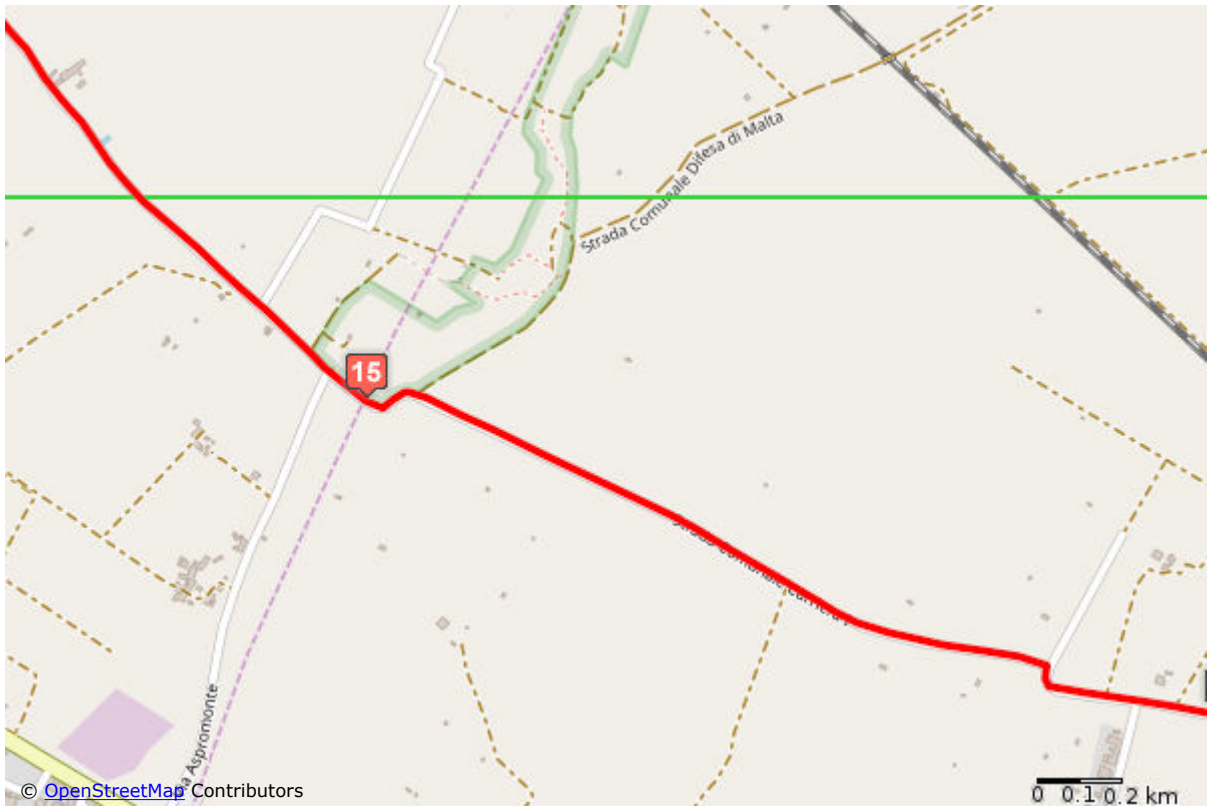

Tappa 36 - Da Torre Canne a Torre Santa Sabina

Partenza Torre Canne

Arrivo Torre Santa Sabina

Lunghezza totale 31.2 km

Descrizione

Via Francigena - Via Traiana.

Profilo altimetrico

Overview map

Detail map #1

Detail map #2

Detail map #3

Detail map #4

Detail map #5

Detail map #6

Detail map #7

Detail map #8

Detail map #9

Detail map #10

Detail map #11

Detail map #12

Detail map #13

Detail map #14