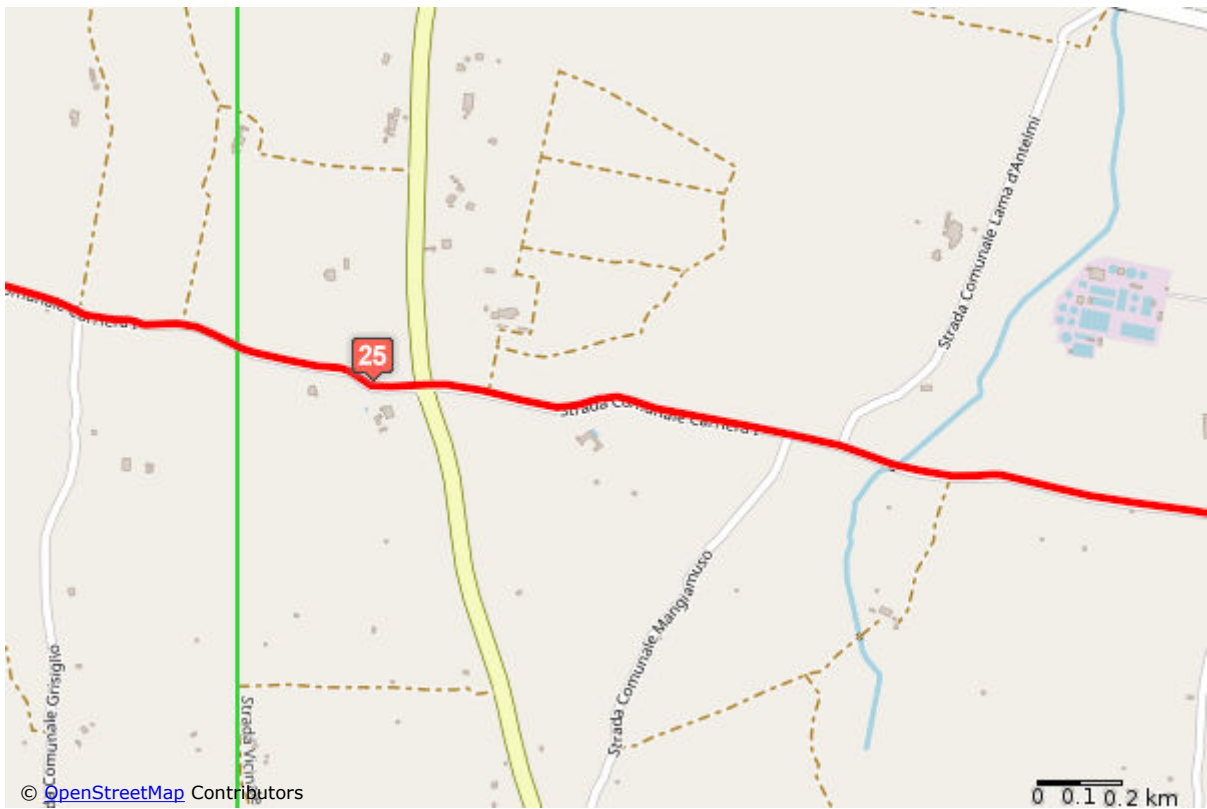

Tappa 36 - Da Torre Canne a Torre Santa Sabina

Partenza Torre Canne

Arrivo Torre Santa Sabina

Lunghezza totale 31.2 km

Descrizione

Via Francigena - Via Traiana.

Profilo altimetrico

Overview map

Detail map #1

Detail map #2

Detail map #3

Detail map #4

Detail map #5

Detail map #6

Detail map #7

Detail map #8

Detail map #9

Detail map #10

Detail map #11

Detail map #12

Detail map #13

Detail map #14