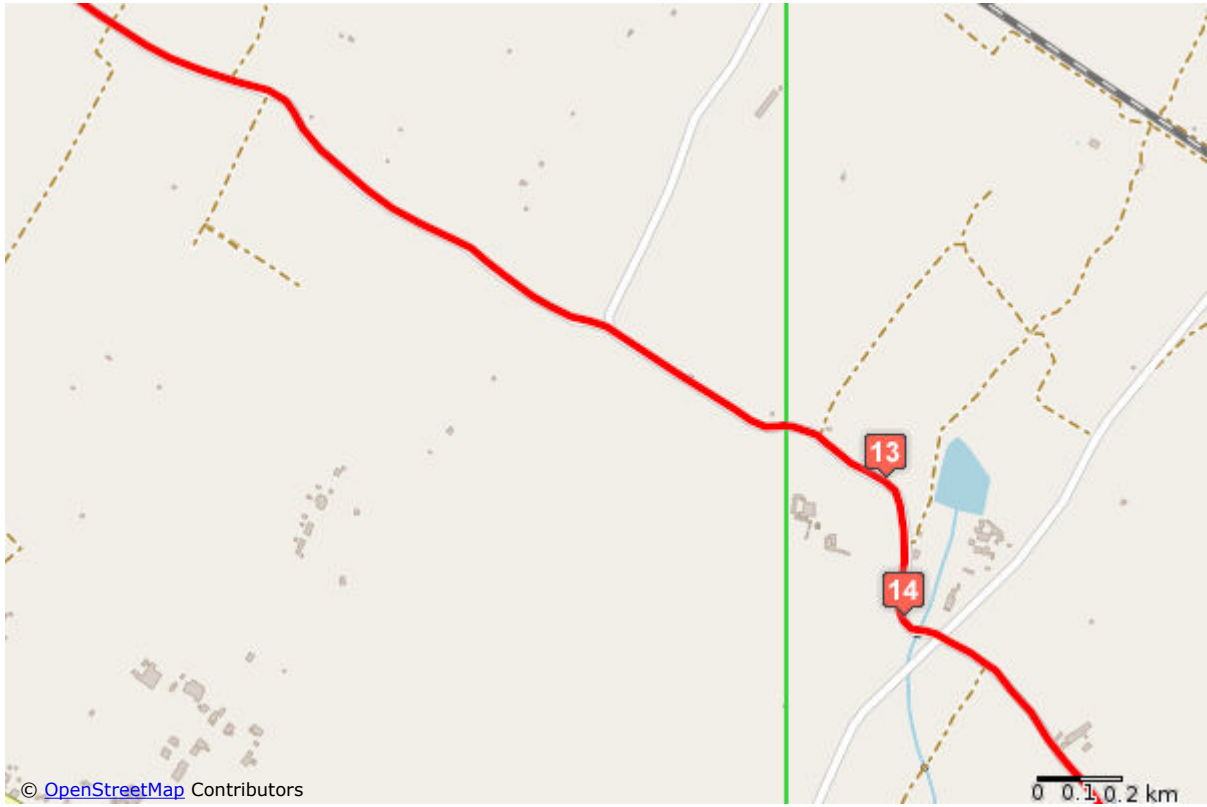

Tappa 36 - Da Torre Canne a Torre Santa Sabina

Partenza Torre Canne

Arrivo Torre Santa Sabina

Lunghezza totale 31.2 km

Descrizione

Via Francigena - Via Traiana.

Profilo altimetrico

Overview map

Detail map #1

Detail map #2

Detail map #3

Detail map #4

Detail map #5

Detail map #6

Detail map #7

Detail map #8

Detail map #9

Detail map #10

Detail map #11

Detail map #12

Detail map #13

Detail map #14