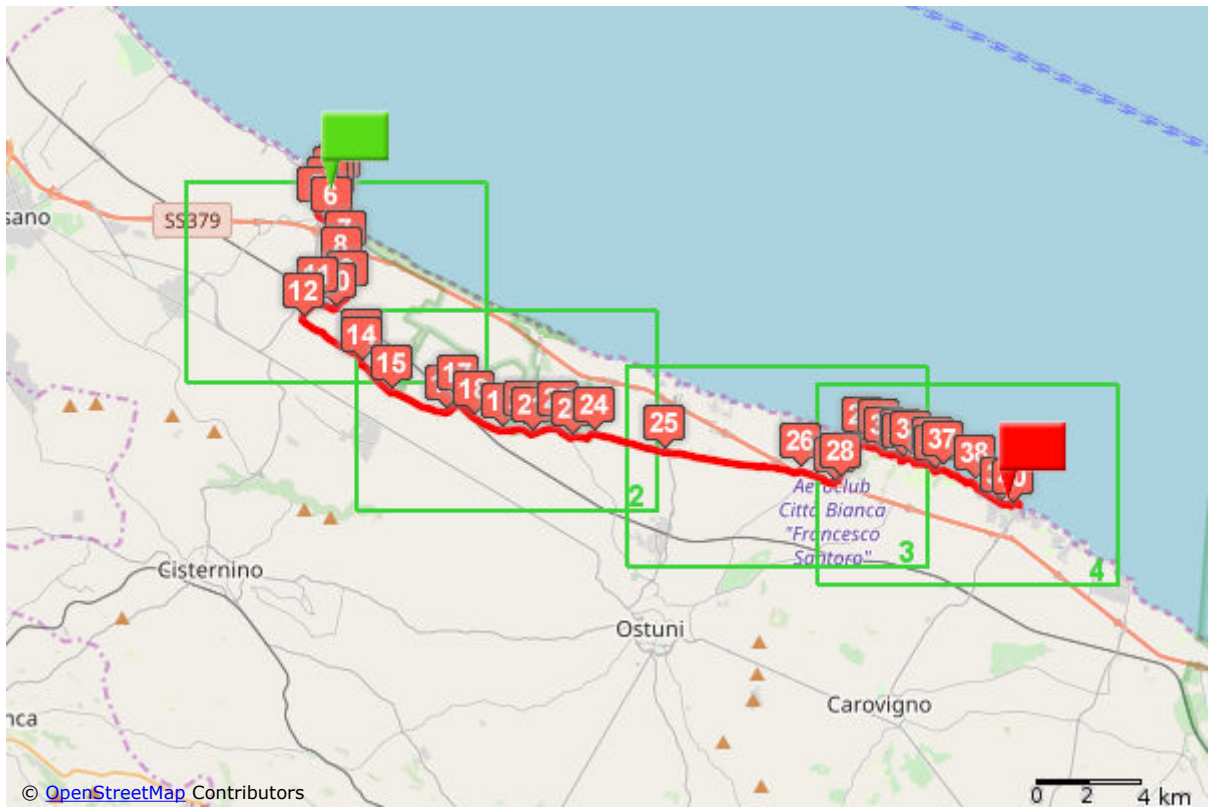

Tappa 36 - Da Torre Canne a Torre Santa Sabina

Partenza Torre Canne

Arrivo Torre Santa Sabina

Lunghezza totale 31.2 km

Descrizione

Via Francigena - Via Traiana.

Profilo altimetrico

Overview map

Detail map #1

Detail map #2

Detail map #3

Detail map #4

Detail map #5

Detail map #6

Detail map #7

Detail map #8

Detail map #9

Detail map #10

Detail map #11

Detail map #12

Detail map #13

Detail map #14