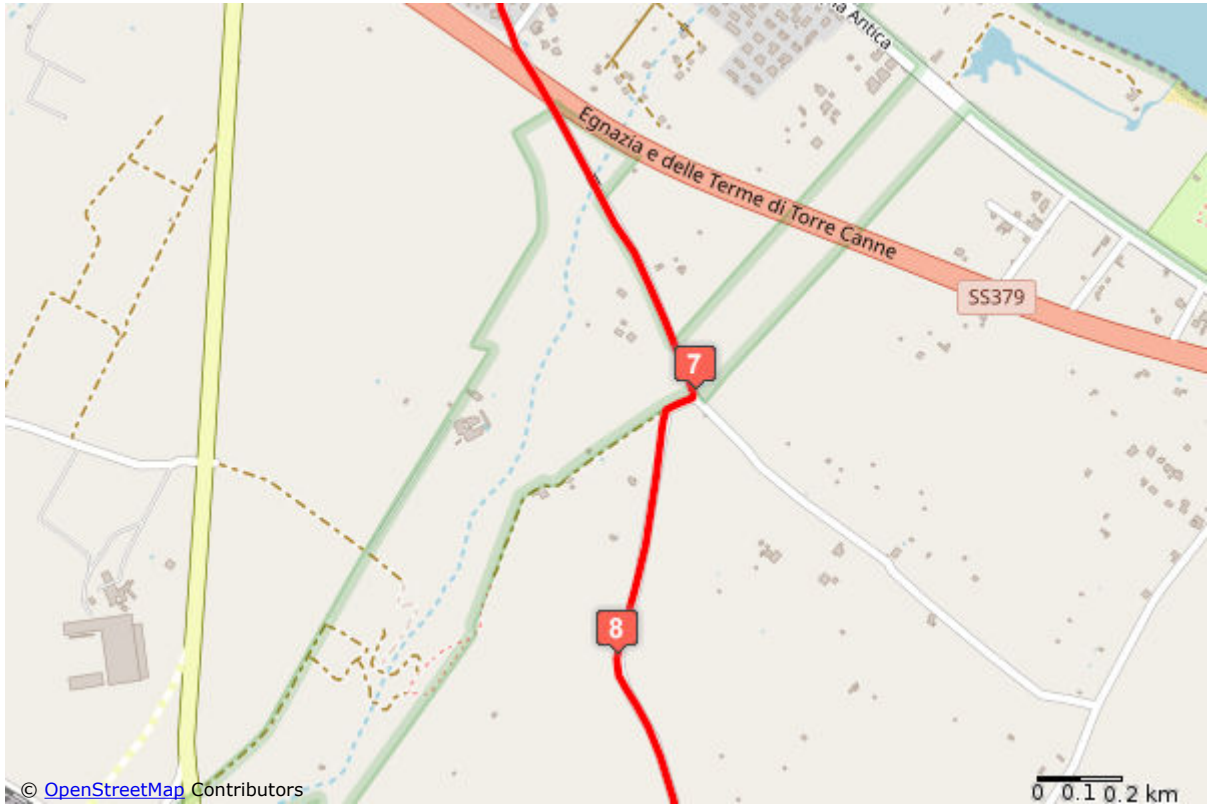

Tappa 36 - Da Torre Canne a Torre Santa Sabina

Partenza Torre Canne

Arrivo Torre Santa Sabina

Lunghezza totale 31.2 km

Descrizione

Via Francigena - Via Traiana.

Profilo altimetrico

Overview map

Detail map #1

Detail map #2

Detail map #3

Detail map #4

Detail map #5

Detail map #6

Detail map #7

Detail map #8

Detail map #9

Detail map #10

Detail map #11

Detail map #12

Detail map #13

Detail map #14