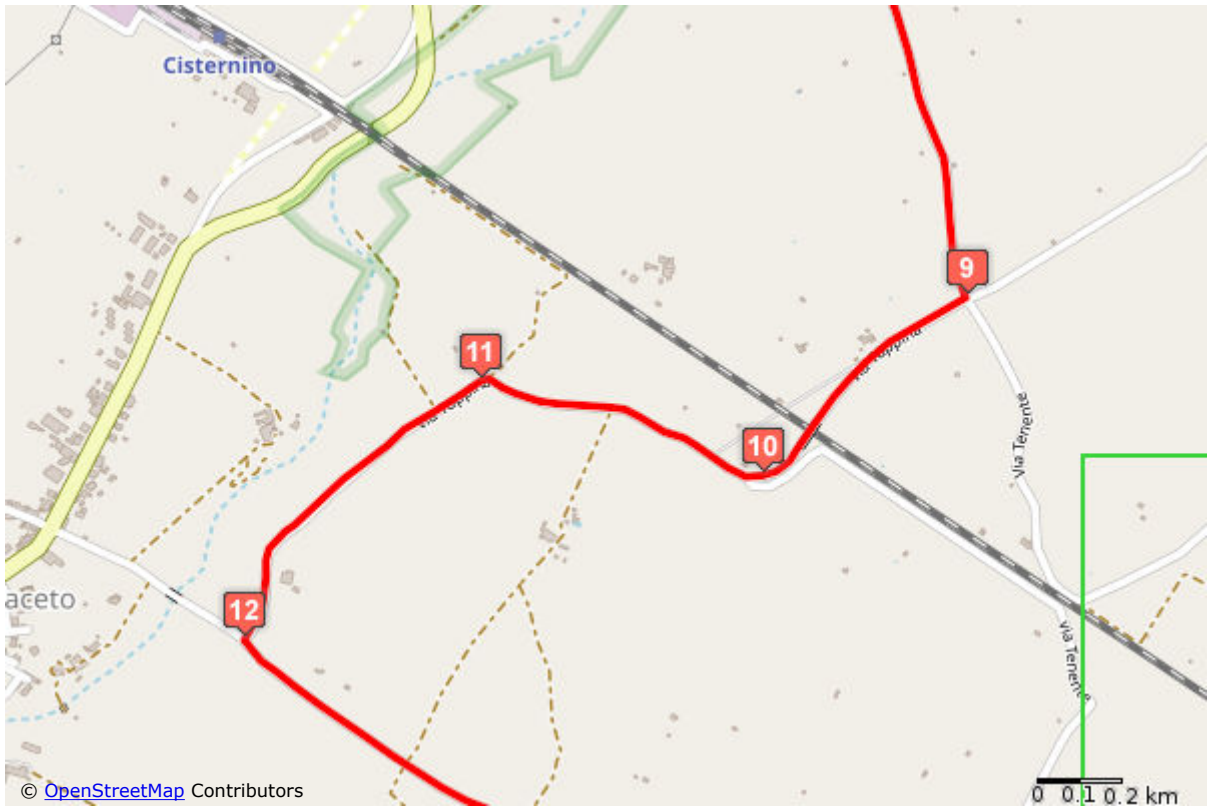

Tappa 36 - Da Torre Canne a Torre Santa Sabina

Partenza Torre Canne

Arrivo Torre Santa Sabina

Lunghezza totale 31.2 km

Descrizione

Via Francigena - Via Traiana.

Profilo altimetrico

Overview map

Detail map #1

Detail map #2

Detail map #3

Detail map #4

Detail map #5

Detail map #6

Detail map #7

Detail map #8

Detail map #9

Detail map #10

Detail map #11

Detail map #12

Detail map #13

Detail map #14