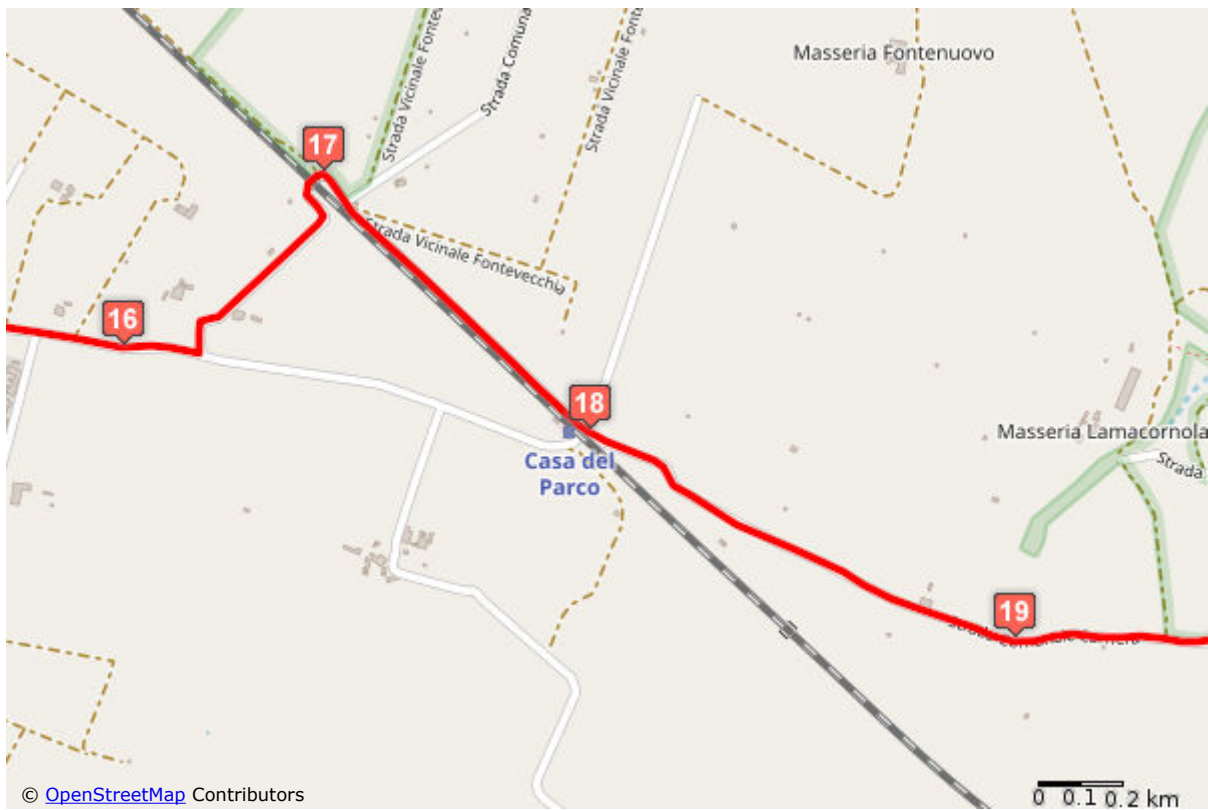

Tappa 36 - Da Torre Canne a Torre Santa Sabina

Partenza Torre Canne

Arrivo Torre Santa Sabina

Lunghezza totale 31.2 km

Descrizione

Via Francigena - Via Traiana.

Profilo altimetrico

Overview map

Detail map #1

Detail map #2

Detail map #3

Detail map #4

Detail map #5

Detail map #6

Detail map #7

Detail map #8

Detail map #9

Detail map #10

Detail map #11

Detail map #12

Detail map #13

Detail map #14