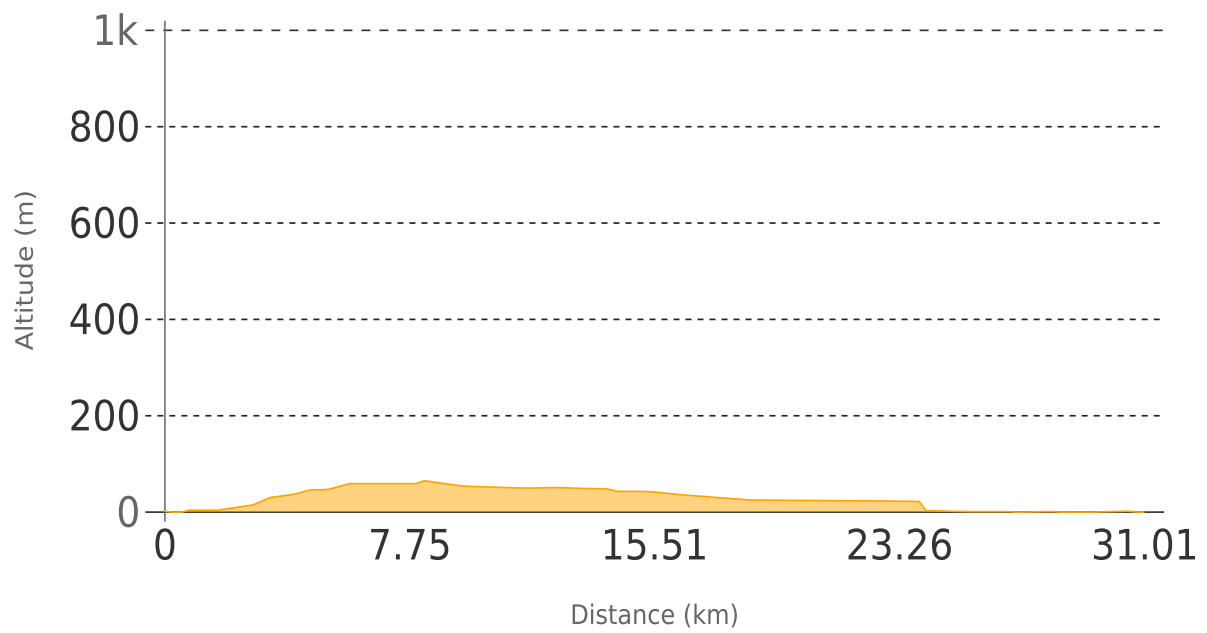

Tappa 36 - Da Torre Canne a Torre Santa Sabina

Partenza Torre Canne

Arrivo Torre Santa Sabina

Lunghezza totale 31.2 km

Descrizione

Via Francigena - Via Traiana.

Profilo altimetrico

Overview map

Detail map #1

Detail map #2

Detail map #3

Detail map #4

Detail map #5

Detail map #6

Detail map #7

Detail map #8

Detail map #9

Detail map #10

Detail map #11

Detail map #12

Detail map #13

Detail map #14