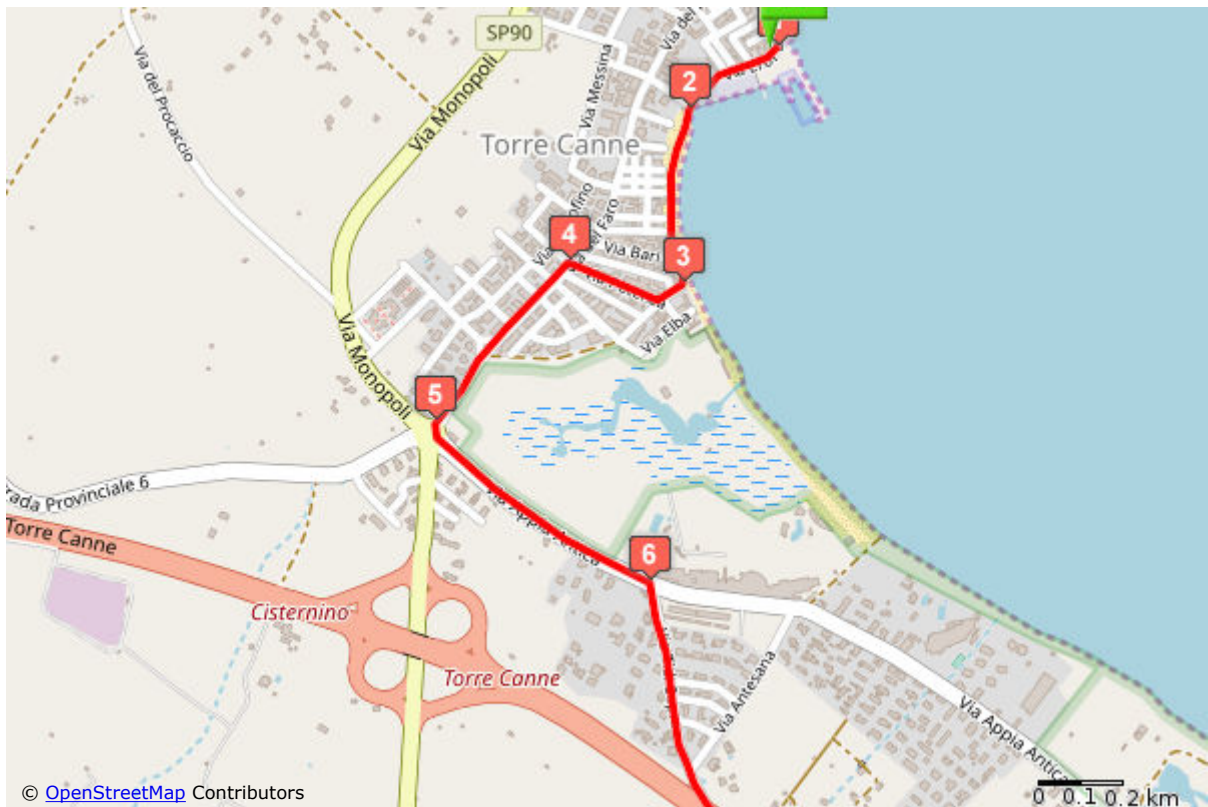

Tappa 36 - Da Torre Canne a Torre Santa Sabina

Partenza Torre Canne

Arrivo Torre Santa Sabina

Lunghezza totale 31.2 km

Descrizione

Via Francigena - Via Traiana.

Profilo altimetrico

Overview map

Detail map #1

Detail map #2

Detail map #3

Detail map #4

Detail map #5

Detail map #6

Detail map #7

Detail map #8

Detail map #9

Detail map #10

Detail map #11

Detail map #12

Detail map #13

Detail map #14