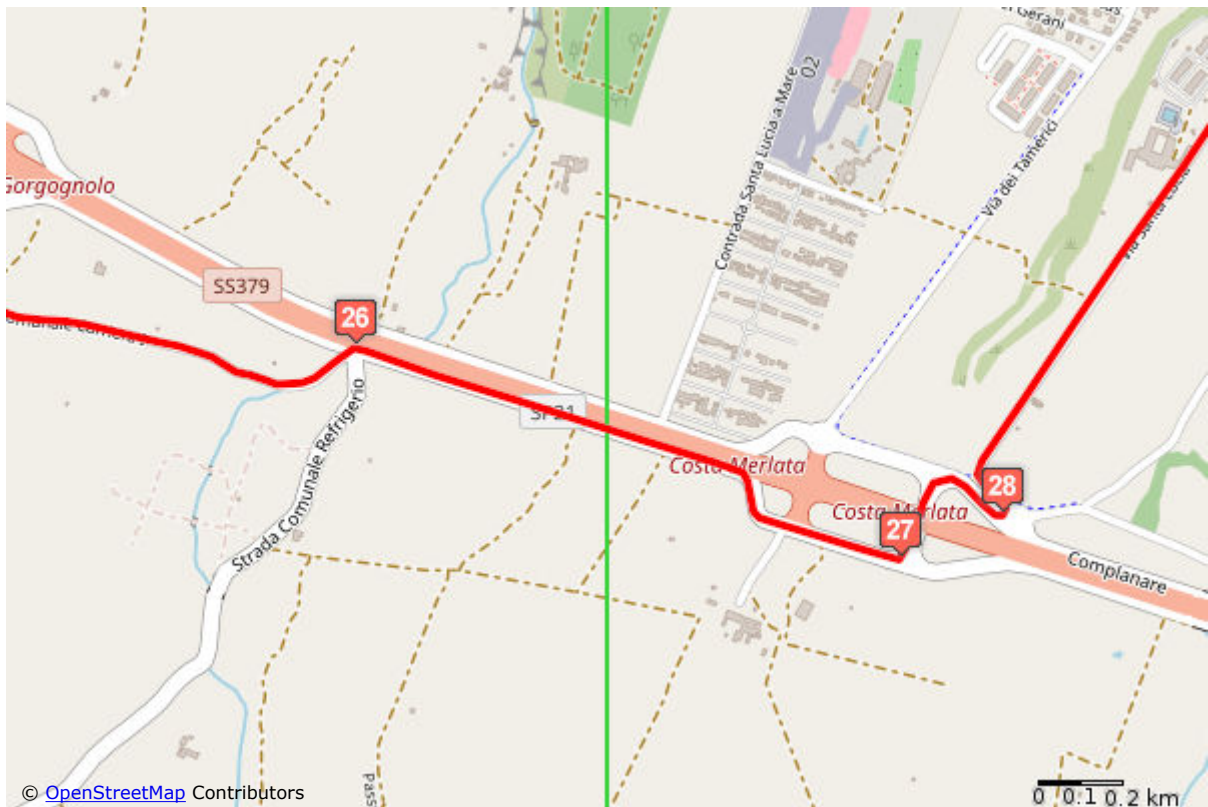

Tappa 36 - Da Torre Canne a Torre Santa Sabina

Partenza Torre Canne

Arrivo Torre Santa Sabina

Lunghezza totale 31.2 km

Descrizione

Via Francigena - Via Traiana.

Profilo altimetrico

Overview map

Detail map #1

Detail map #2

Detail map #3

Detail map #4

Detail map #5

Detail map #6

Detail map #7

Detail map #8

Detail map #9

Detail map #10

Detail map #11

Detail map #12

Detail map #13

Detail map #14