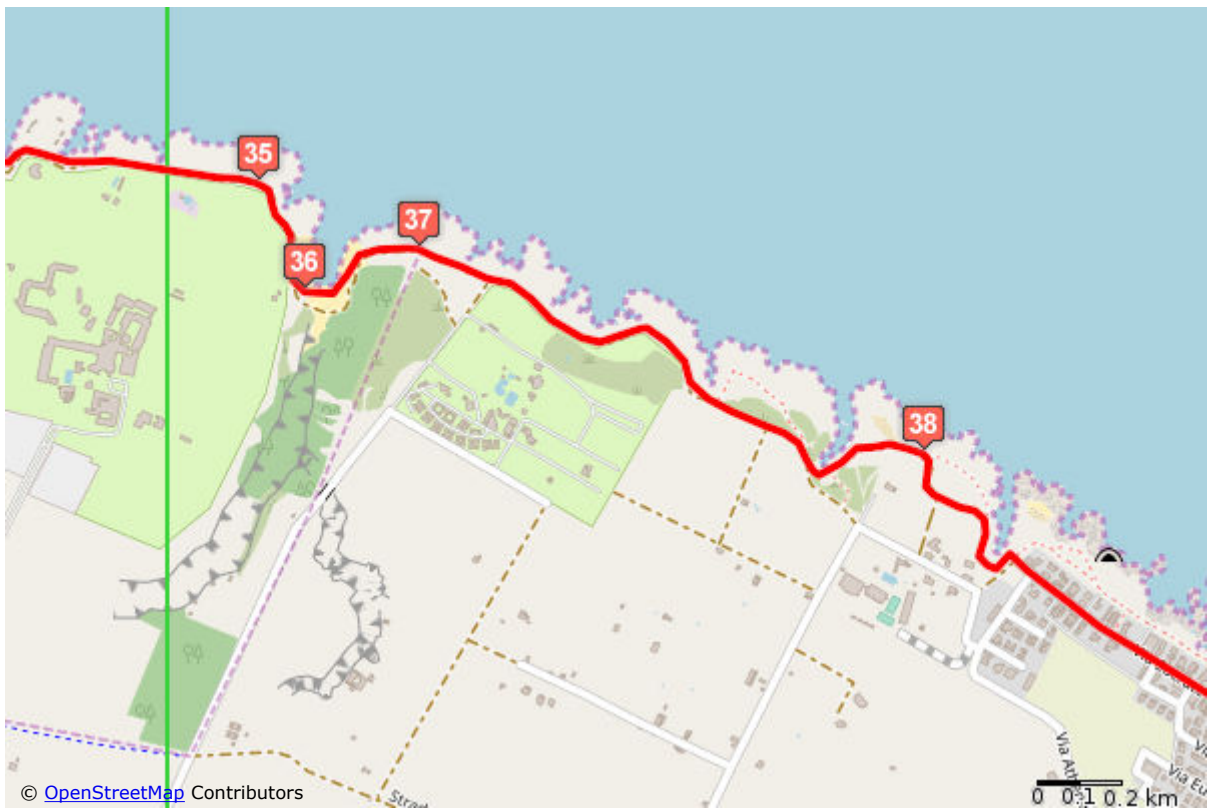

Tappa 36 - Da Torre Canne a Torre Santa Sabina

Partenza Torre Canne

Arrivo Torre Santa Sabina

Lunghezza totale 31.2 km

Descrizione

Via Francigena - Via Traiana.

Profilo altimetrico

Overview map

Detail map #1

Detail map #2

Detail map #3

Detail map #4

Detail map #5

Detail map #6

Detail map #7

Detail map #8

Detail map #9

Detail map #10

Detail map #11

Detail map #12

Detail map #13

Detail map #14