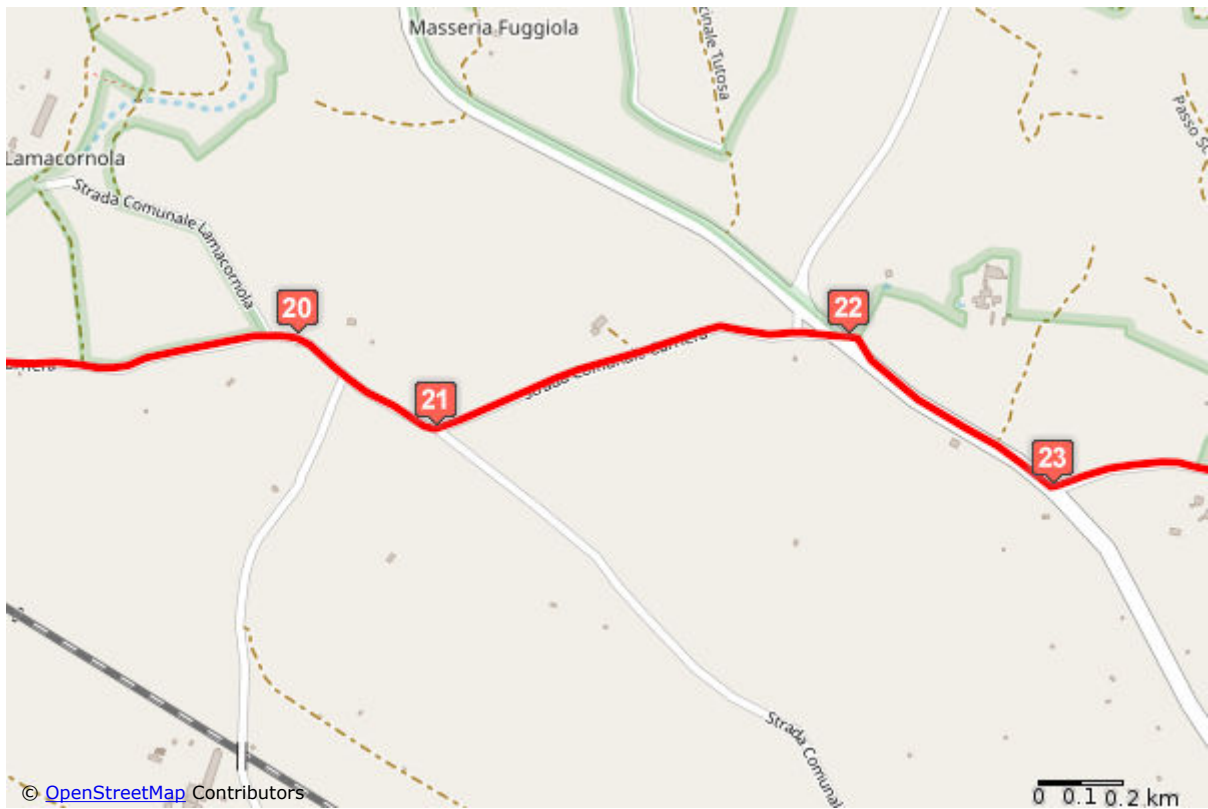

Tappa 36 - Da Torre Canne a Torre Santa Sabina

Partenza Torre Canne

Arrivo Torre Santa Sabina

Lunghezza totale 31.2 km

Descrizione

Via Francigena - Via Traiana.

Profilo altimetrico

Overview map

Detail map #1

Detail map #2

Detail map #3

Detail map #4

Detail map #5

Detail map #6

Detail map #7

Detail map #8

Detail map #9

Detail map #10

Detail map #11

Detail map #12

Detail map #13

Detail map #14