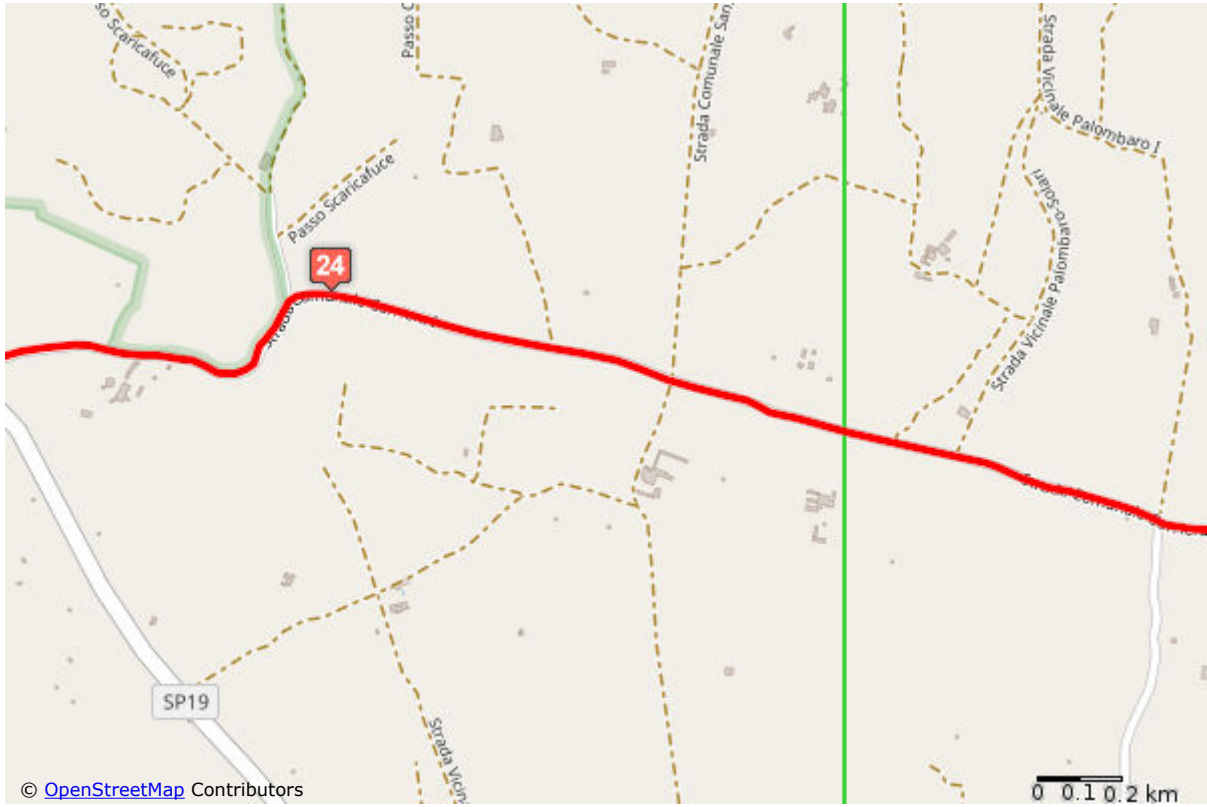

Tappa 36 - Da Torre Canne a Torre Santa Sabina

Partenza Torre Canne

Arrivo Torre Santa Sabina

Lunghezza totale 31.2 km

Descrizione

Via Francigena - Via Traiana.

Profilo altimetrico

Overview map

Detail map #1

Detail map #2

Detail map #3

Detail map #4

Detail map #5

Detail map #6

Detail map #7

Detail map #8

Detail map #9

Detail map #10

Detail map #11

Detail map #12

Detail map #13

Detail map #14