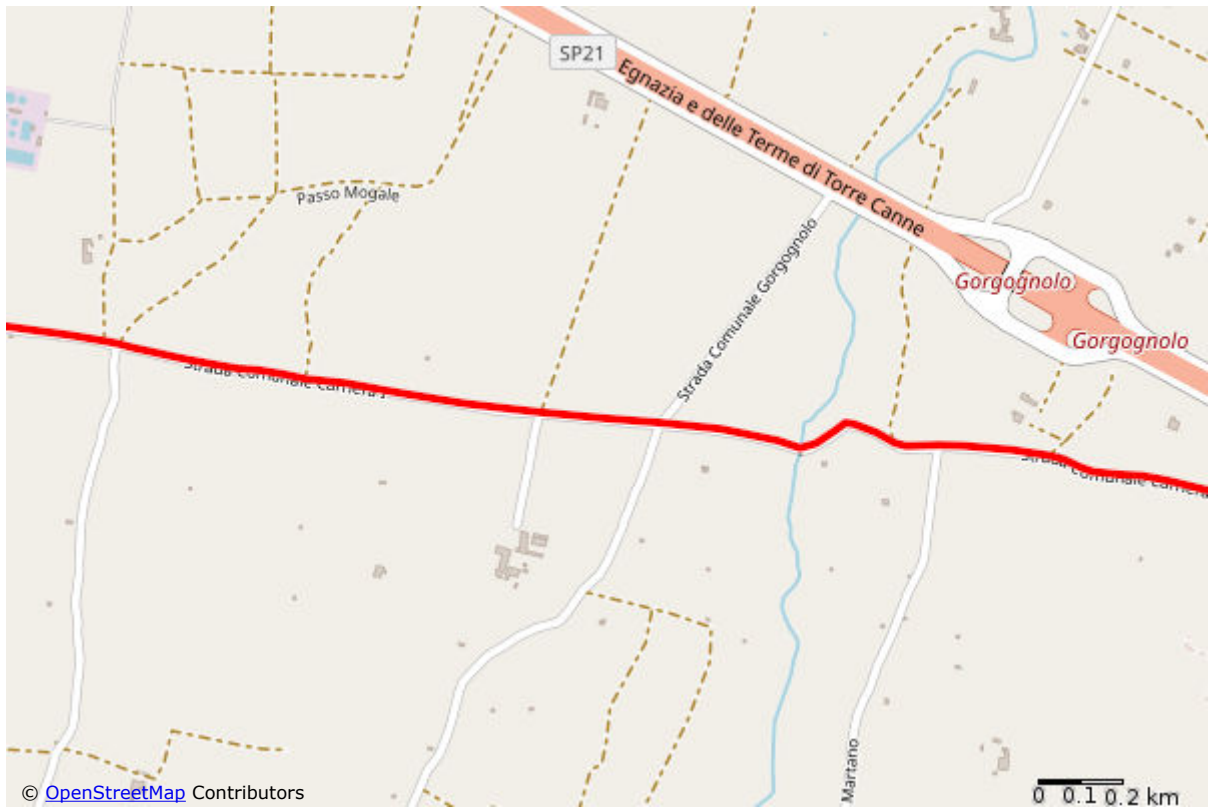

Tappa 36 - Da Torre Canne a Torre Santa Sabina

Partenza Torre Canne

Arrivo Torre Santa Sabina

Lunghezza totale 31.2 km

Descrizione

Via Francigena - Via Traiana.

Profilo altimetrico

Overview map

Detail map #1

Detail map #2

Detail map #3

Detail map #4

Detail map #5

Detail map #6

Detail map #7

Detail map #8

Detail map #9

Detail map #10

Detail map #11

Detail map #12

Detail map #13

Detail map #14